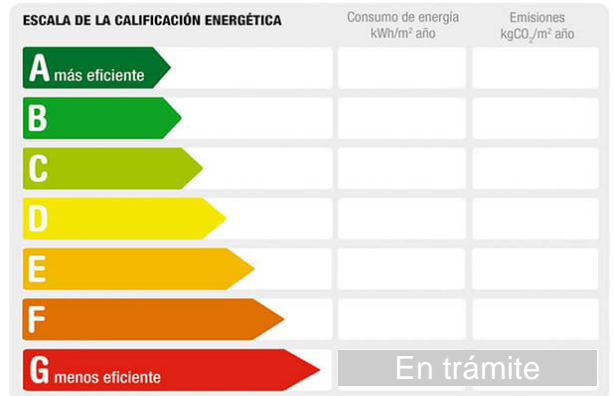

Zona: chalets

M² construidos: 130

útiles: 90

Garajes: 1

Dormitorios: 3

Baños: 2

Exterior/Interior: exterior

Descripción: